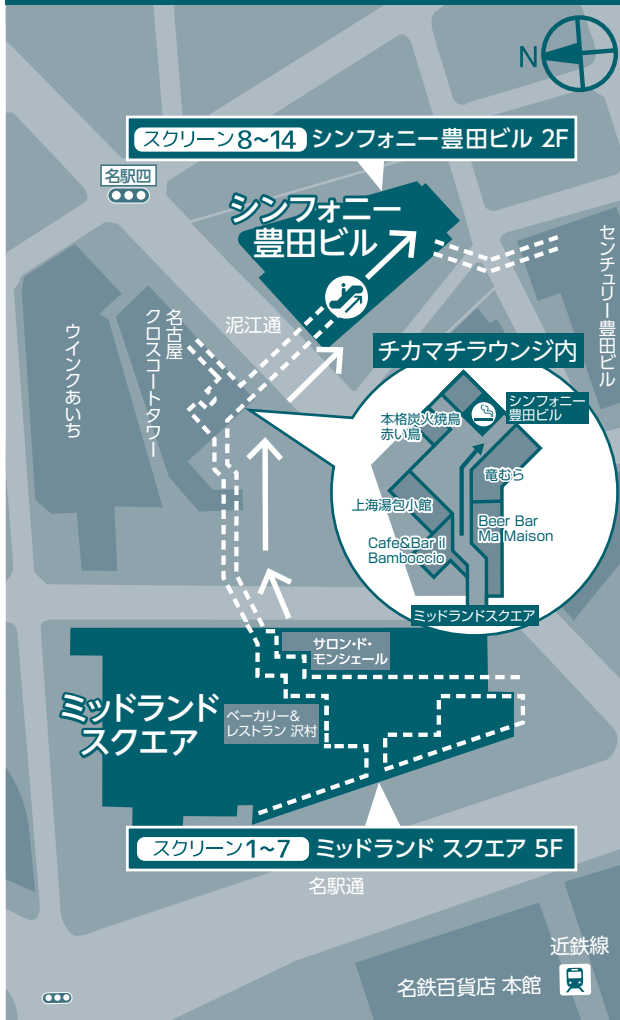

ミッドランドスクエア シネマ ご案内

スクリーン1~7

ミッドランド スクエア 5F

スクリーン8~14

シンフォニー豊田ビル 2F

地上歩道コース

地下通路コース

車いすの方へ

地下通路の途中が階段になっているため、クロスコート、ウイングあいち、シンフォニー豊田ビルへは行けません。

ご不便をおかけいたしますが、地上よりお廻り頂くようお願い致します。

MIDLAND SQUARE CINEMA